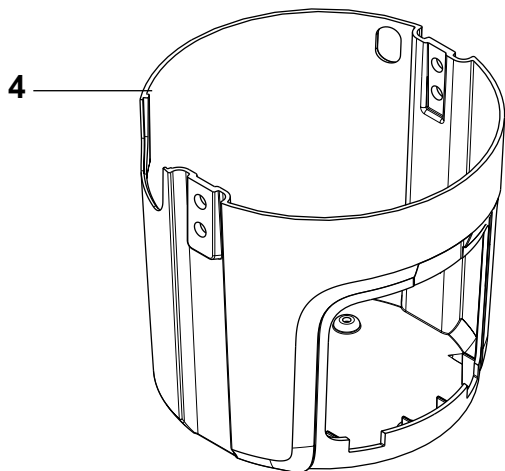

**4****2****3**

07-12	GD 5 BACK, GD 10 BACK	BOOK B		
	MOTOR AND MOTOR PARTS	B	10.6.3	3

Item	Part No.	Qty.	Description	Note	EAN code
1	147 1109 500	1	Fan unit 100 -120V, 1300W		7319519665222
1	147 1109 510	1	Fan unit 220-240V, 1300W		7319519665239
2	147 1111 500	1	Motor suspension kit		7319519665246
3	147 1088 500	1	Motor cover		7319519665093
4	147 1086 500	1	Chassis		7319519665086

07-12	GD 5 BACK, GD 10 BACK	BOOK B		
	ELECTRICAL PARTS	B	10.6.3	5

Item	Part No.	Qty.	Description	Note	EAN code
1	147 1105 500	1	Switch cpl.		7319519665215
2	140 5496 510	1	Switch		7319519631739
3	140 8497 530	1	Connector		7319519664997
4	140 7035 510	1	Sleeve kit	Anti strain clip incl.	7319519631975
5	140 6702 500	1	Cord set 15.5 m JP/TW- plug	Permanent cord	7319519651652
5	12003803	1	Cord set 15 m AUS/NZ- plug	Permanent cord	5715492003075
5	147 0504 510	1	Cord set 15.5m CN-plug	Permanent cord	7319519663457
5B	140 8057 500	1	Cord with male plug	L= 400 mm	7319519665215
6	147 1231 500	1	Curcuit board 220-240V		7319519665253
6	147 1231 510	1	Curcuit board 100-120V		7319519665260
7	140 7040 510	1	Internal wire kit	2 Wires incl.	7319519664966
8	22156201	1	Cord with EU-plug and socket. L= 15m	Extension cord	5715492006816
8	22156202	1	Cord with UK-plug and socket. L= 15m	Extension cord	5715492006823